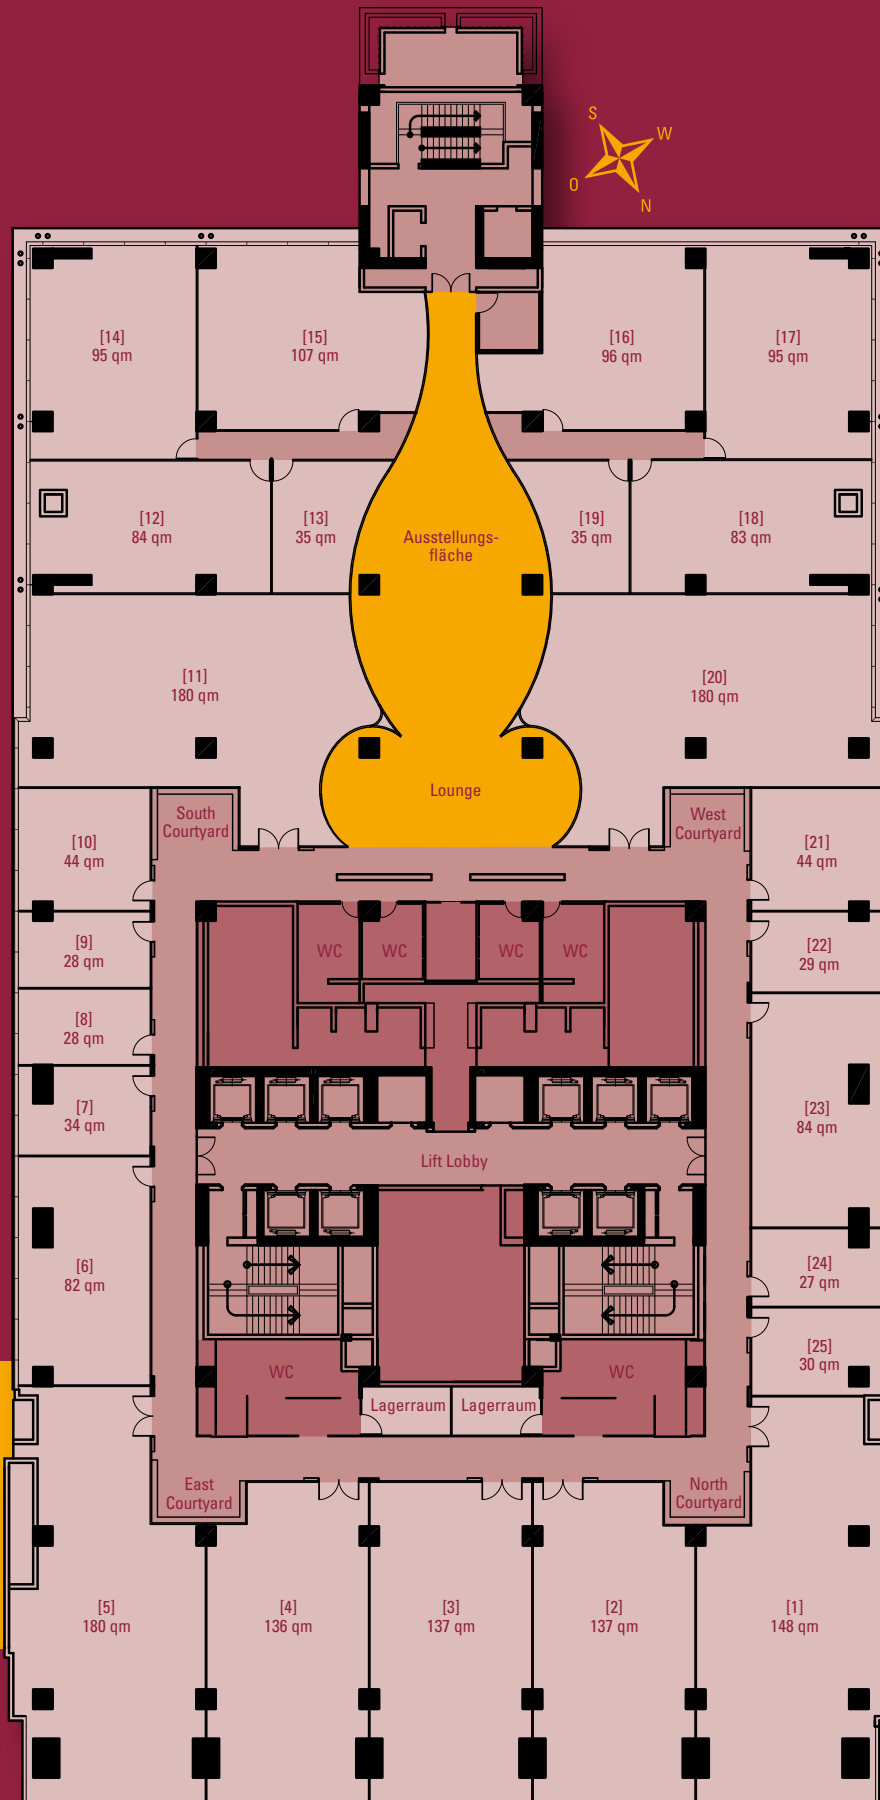

12. Stockwerk

- 25 Büros ab 26 qm im Grade-A-Standard
- Desk Space (Einzelschreibtische)
- German Centre Management Office
- German Centre Business Centre
- Seminarräume
- Cafeteria

Ihr Kontakt

in Gurgaon

14. Stockwerk

- 25 Büros ab 27 qm im Grade-A-Standard
- Ausstellungsfläche
- Lounge

Ihr Kontakt

in Gurgaon

Tel.: +91 124 463-6000

in München

Tel.: +49 89 2171-21260

in Stuttgart