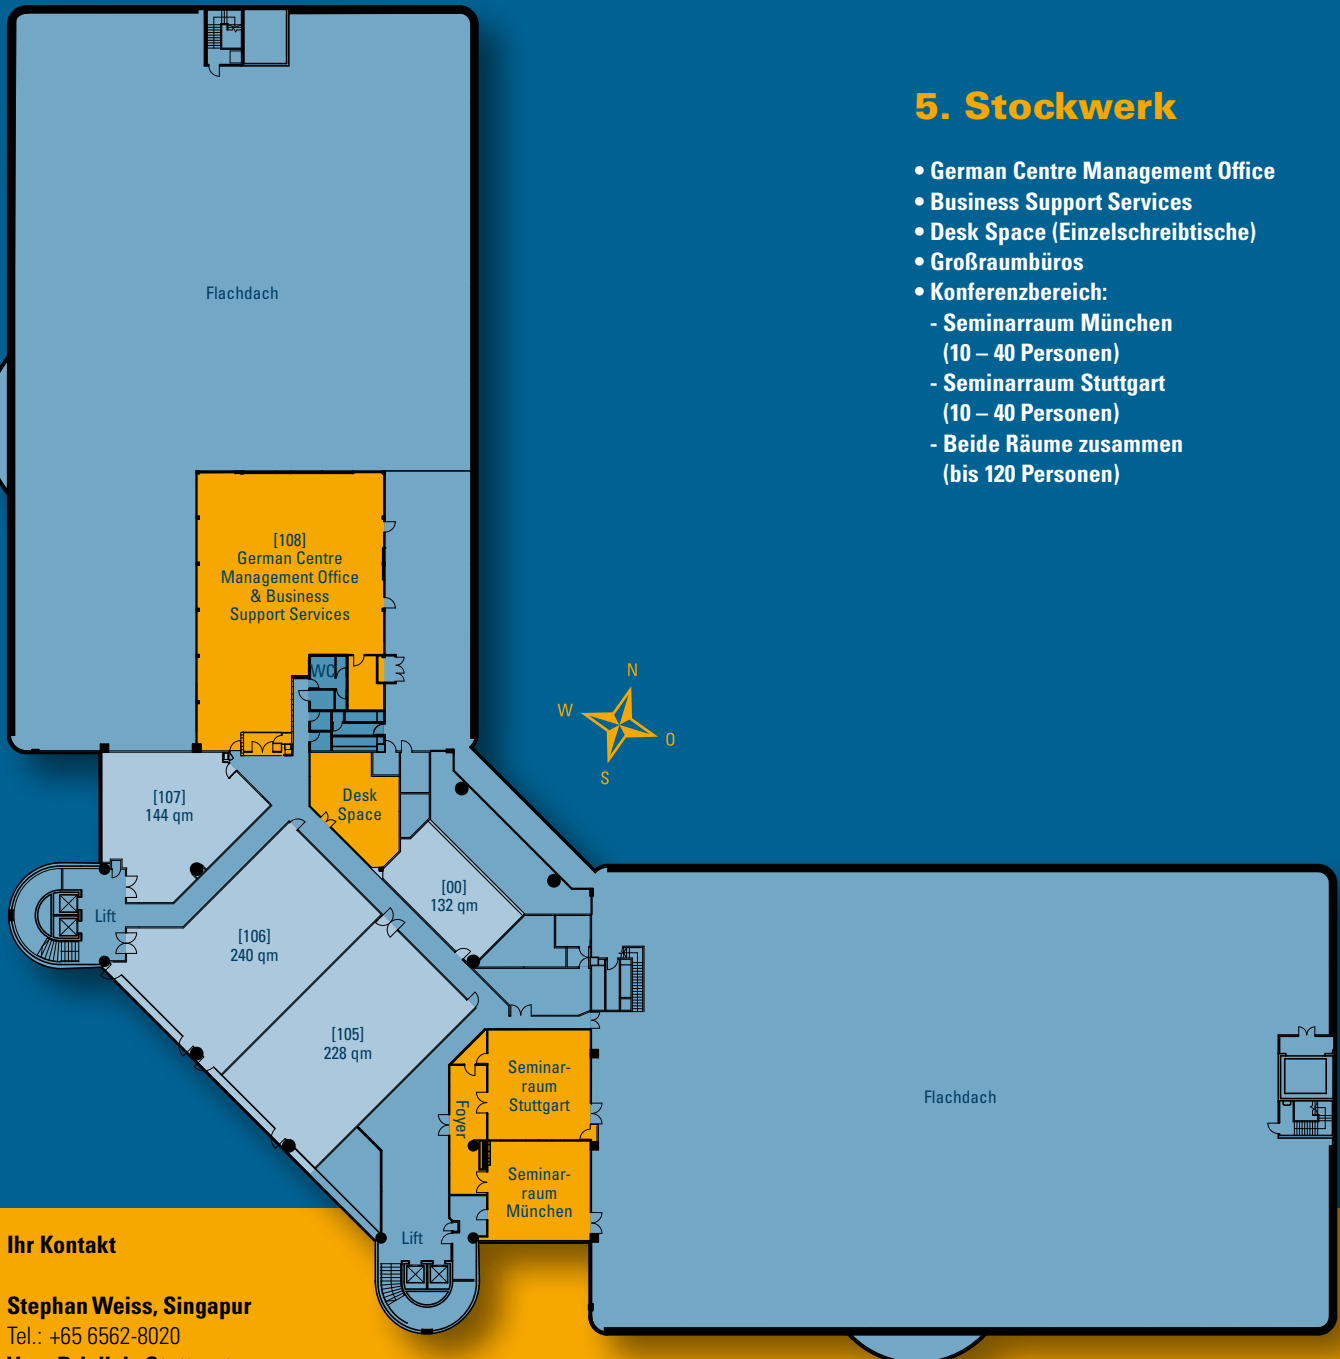

4. Stockwerk

- Kleinbüros ab 15 – 35 qm
- Großraumbüros
- Teeküchen (TK)
- Schwerlastaufzüge

Ihr Kontakt

Stephan Weiss, Singapur

Tel.: +65 6562-8020

Vera Brielich, Stuttgart

Tel.: +49 711 127-79183

singapore@germancentre.com.sg

German Centre for Industry and Trade Pte Ltd
25 International Business Park
05-108 German Centre
Singapore 609916 | Singapur
www.germancentre.com.sg

5. Stockwerk

- German Centre Management Office
- Business Support Services
- Desk Space (Einzelschreibtische)
- Großraumbüros
- Konferenzbereich:
 - Seminarraum München (10 – 40 Personen)
 - Seminarraum Stuttgart (10 – 40 Personen)
 - Beide Räume zusammen (bis 120 Personen)