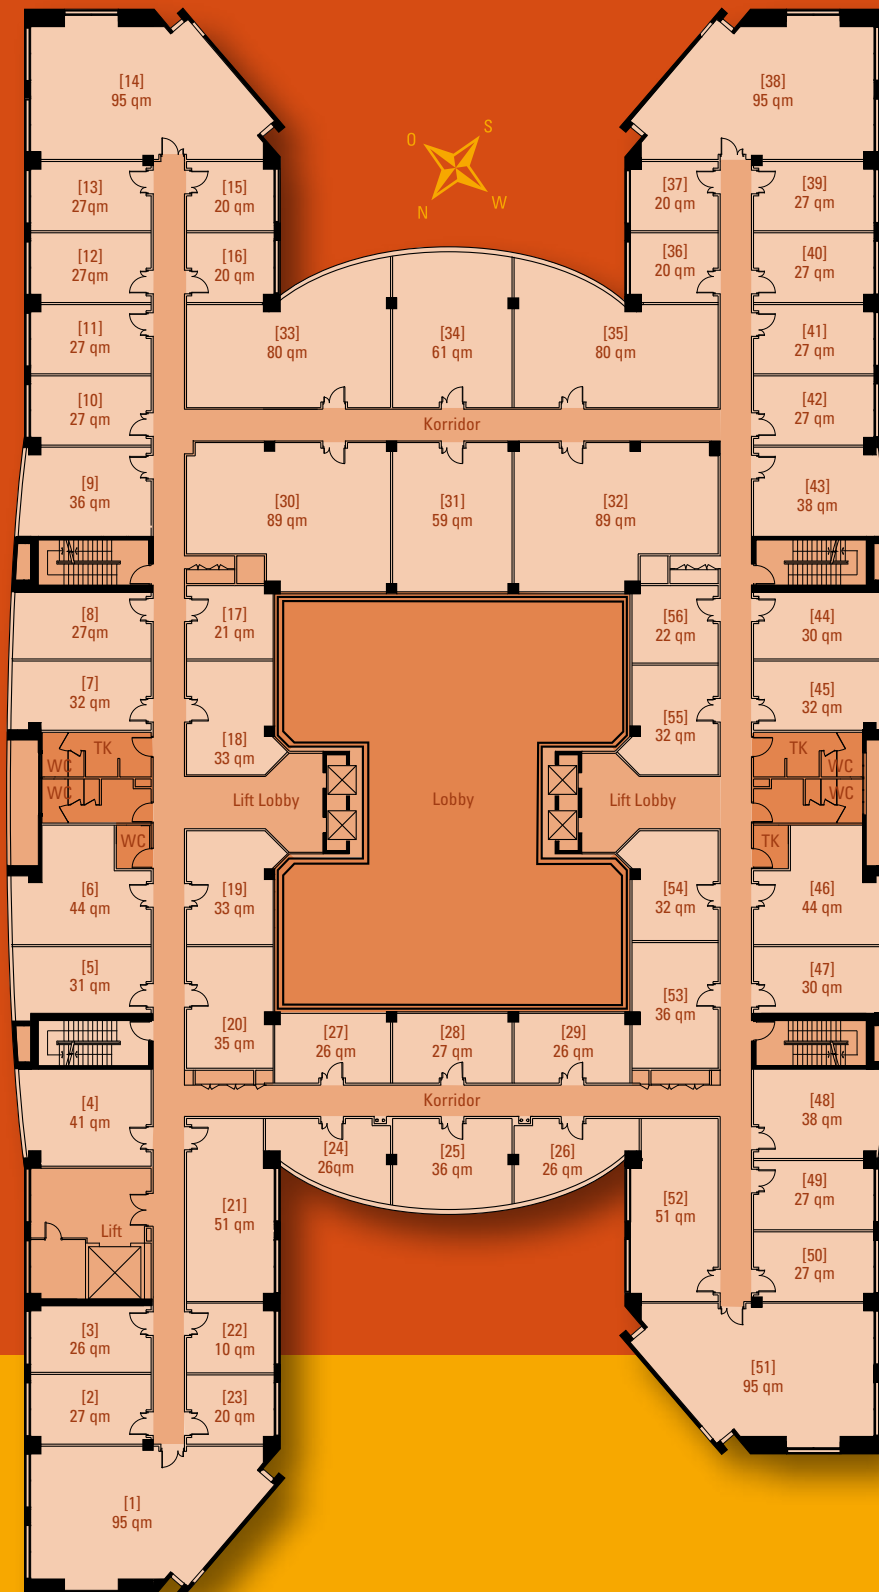

4. Stockwerk

- Büros von 20 – 95 qm
- Teeküchen (TK)

Ihr Kontakt

Susanna Hess-Kalcher, Mexiko-Stadt

Tel.: +52 55 9172-9210

Yvonne Grözinger, Stuttgart

Tel.: +49 711 127-74297

mexico@germancentre.com.mx

Centro Alemán de Industria y Comercio de México, S. de R.L. de C.V.
German Centre 1-2-06, Av. Santa Fe No. 170
Lomas de Santa Fe, Delegación Alvaro Obregón
01210 México, D.F. | Mexiko
www.germancentre.com.mx